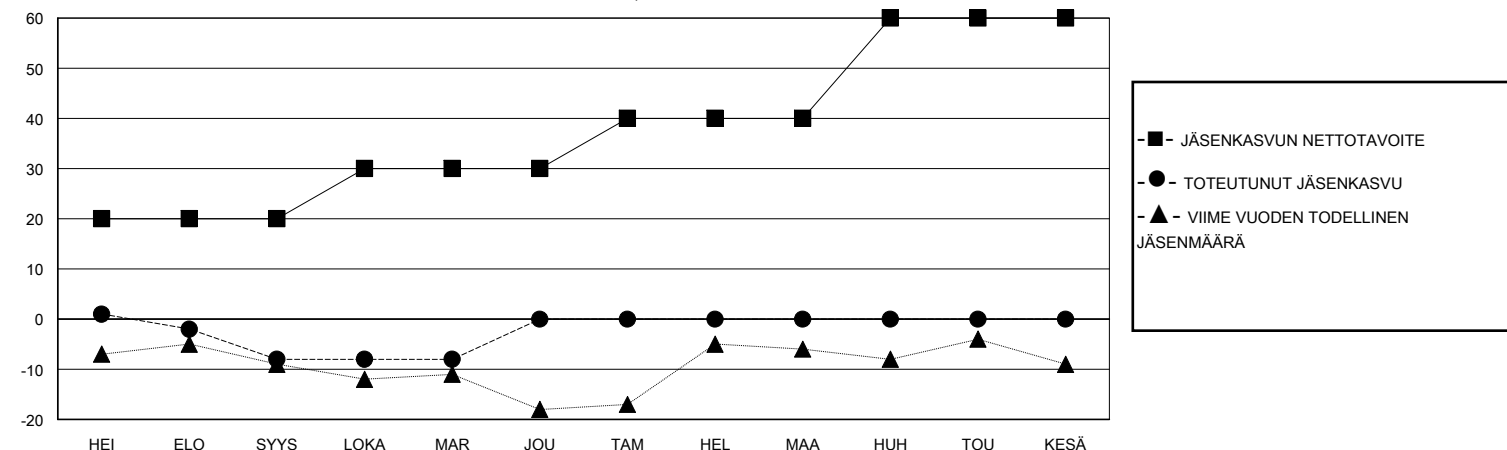

MONTHLY MEMBERSHIP PROGRESS REPORT

District 107 K

Results as of: 11/30/2024

GMT:

SIJAINTI FINLAND

GMT VAALIPIIRI

Klubit				jäsentä			
TULOKSET 2024-2025				TULOKSET 2024-2025			
NELJÄNNES	UUDEN KLUBIN TAVOITE	UUDET KLUBIT	LOPETETUT KLUBIT	NELJÄNNES	JÄSENKASVUN NETTOTAVOITE	TOTEUTUNUT JÄSENKASVU	POISTETUT JÄSENET (mukaan lukien siirrot)
HEI/ELO/SYYS	0	0	0	HEI/ELO/SYYS	20	5	13
LOKA/MAR/JOU	0	0	0	LOKA/MAR/JOU	10	12	11
TAM/HEL/MAA	0	0	0	TAM/HEL/MAA	10	0	0
HUH/TOU/KESÄ	1	0	0	HUH/TOU/KESÄ	20	0	0

TAVOITTEET JA UUDET KLUBIT, KUMULATIIVINEN

TAVOITTEET JA JÄSENET, KUMULATIIVINEN

LAKKAUTETUT KLUBIT: 0

10 CLUBS OF 38 LISÄNNYT YHDEN TAI USEAMMAN UUTTA JÄSENTÄ

SUKUPUOLIJAKAUMA

MIES 699 (77.24%)
NAINEN 206 (22.76%)