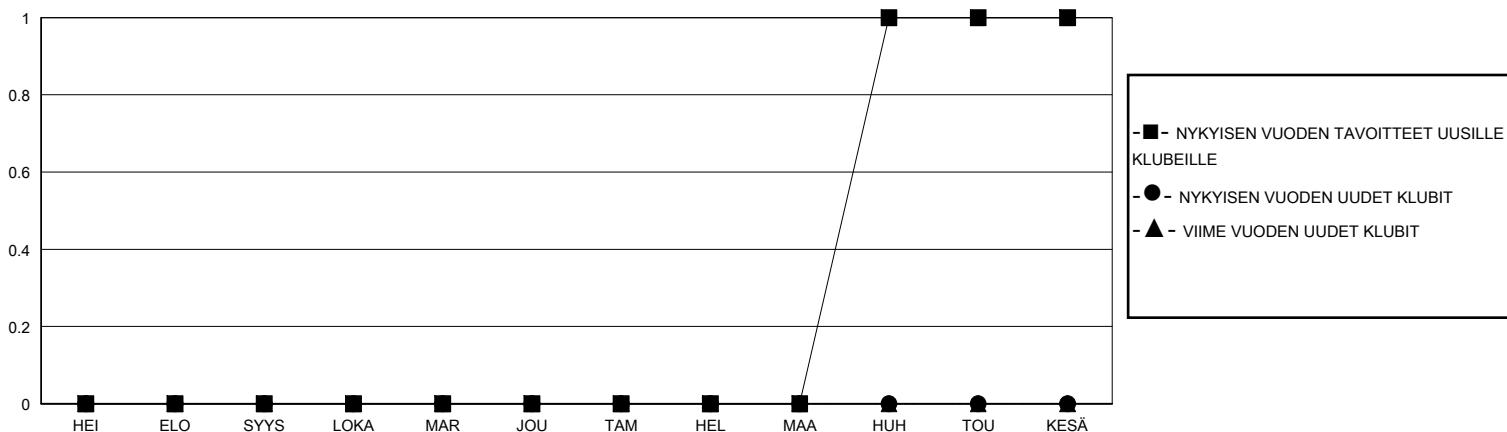

MONTHLY MEMBERSHIP PROGRESS REPORT

District 107 K

Results as of: 11/30/2024

GMT:

SIJAINTI FINLAND

GMT VAALIPIIRI

Klubit				jäsentä			
TULOKSET 2024-2025				TULOKSET 2024-2025			
NELJÄNNES	UUDEN KLUBIN TAVOITE	UUDET KLUBIT	LOPETETUT KLUBIT	NELJÄNNES	JÄSENKASVUN NETTOTAVOITE	TOTEUTUNUT JÄSENKASVU	POISTETUT JÄSENET (mukaan lukien siirrot)
HEI/ELO/SYYS	0	0	0	HEI/ELO/SYYS	20	5	13
LOKA/MAR/JOU	0	0	0	LOKA/MAR/JOU	10	12	11
TAM/HEL/MAA	0	0	0	TAM/HEL/MAA	10	0	0
HUH/TOU/KESÄ	1	0	0	HUH/TOU/KESÄ	20	0	0

TAVOITTEET JA UUDET KLUBIT, KUMULATIIVINEN

TAVOITTEET JA JÄSENET, KUMULATIIVINEN

LAKKAUTETUT KLUBIT: 0

10 CLUBS OF 38 LISÄNNYT YHDEN TAI USEAMMAN UUTTA JÄSENTÄ

SUKUPUOLIJAKAUMA

MIES 699 (77.24%)
NAINEN 206 (22.76%)